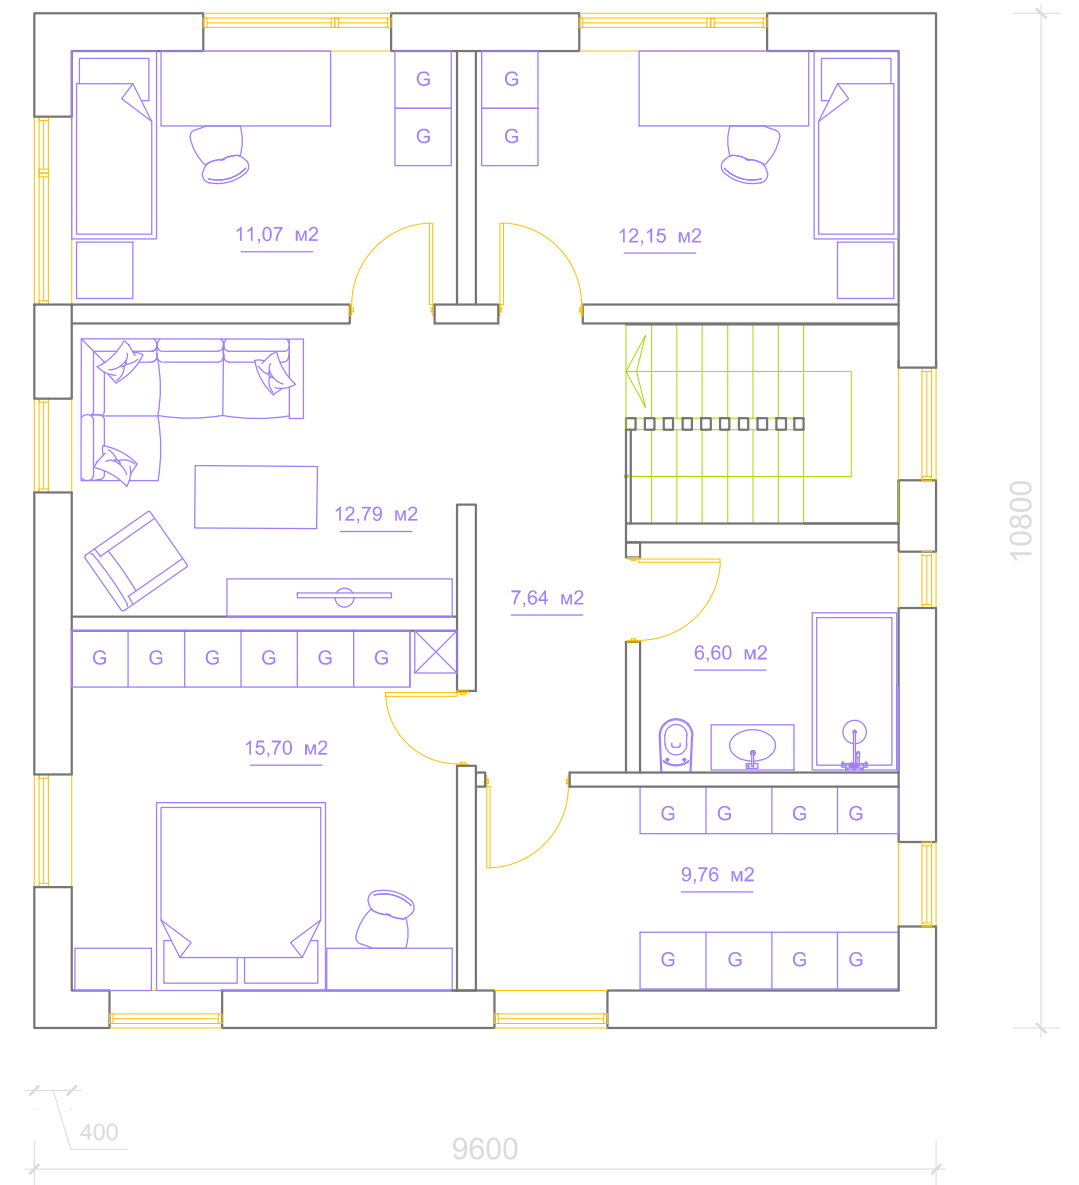

План 1 этажа

План 2 этажа

Общая площадь 159,53м²