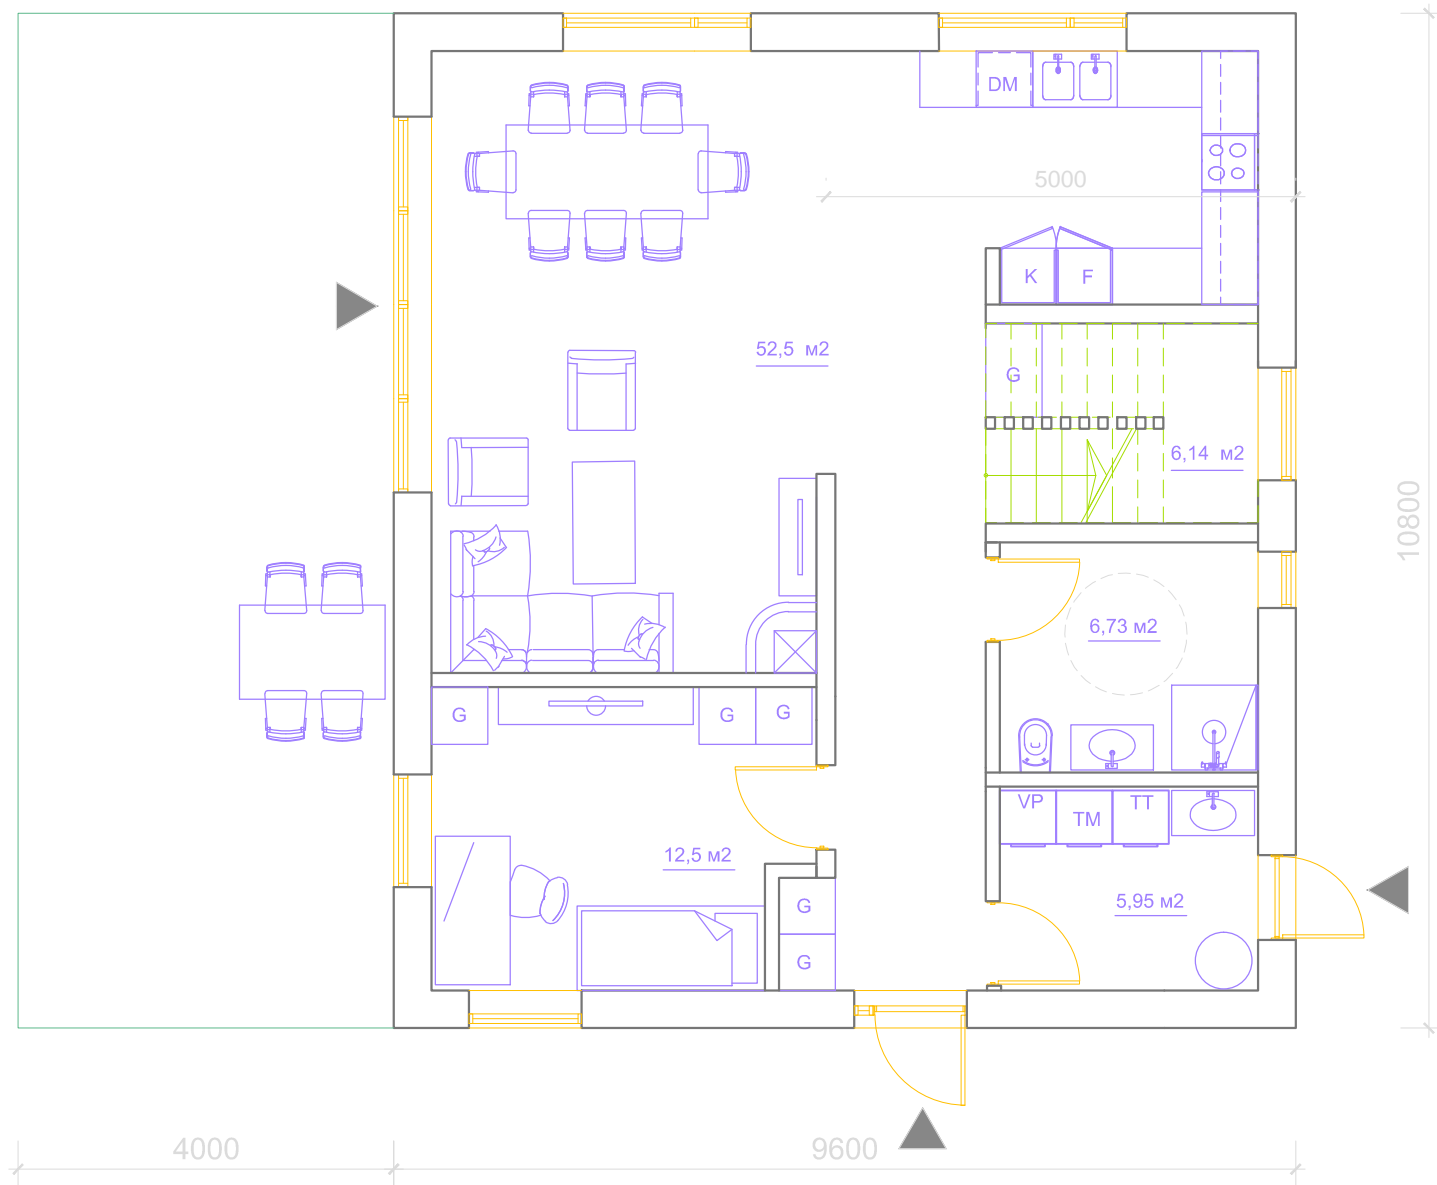

План 1 этажа

План 2 этажа

Общая площадь 159,53м²